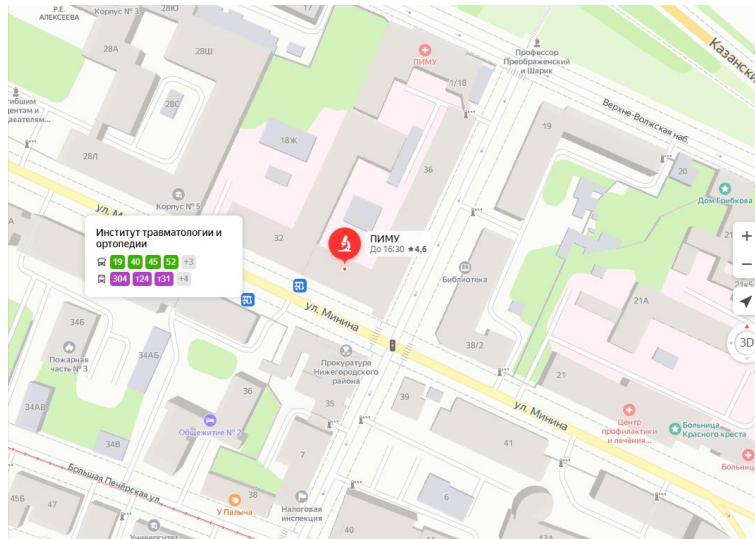

СХЕМА ПРОЕЗДА ДО ИНСТИТУТА ТРАВМАТОЛОГИИ И ОРТОПЕДИИ

От Московского вокзала:

общественным транспортом до остановки «Институт травматологии и ортопедии»

Автобусы: 19, 90, 45

Маршрутные такси: т40, т45, т74, т97

СХЕМА ПРОЕЗДА ДО ИНСТИТУТА ПЕДИАТРИИ

От Московского вокзала:

общественным транспортом до остановки «Площадь Свободы»

Автобусы: 61, 71

Маршрутные такси: т74, т97