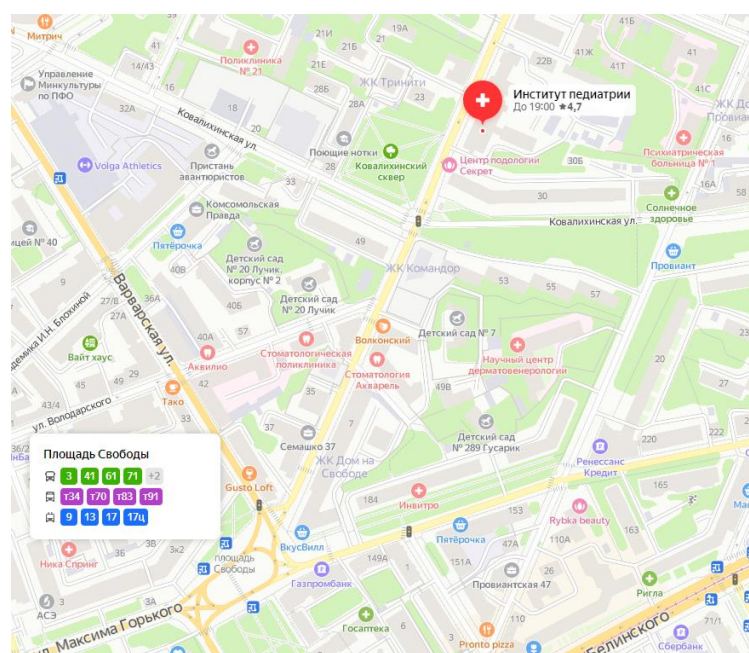

## СХЕМА ПРОЕЗДА ДО ИНСТИТУТА ТРАВМАТОЛОГИИ И ОРТОПЕДИИ

От Московского вокзала:

общественным транспортом до остановки «Институт травматологии и ортопедии»

Автобусы: 19, 90, 45

Маршрутные такси: т40, т45, т74, т97

## СХЕМА ПРОЕЗДА ДО ИНСТИТУТА ПЕДИАТРИИ

От Московского вокзала:

общественным транспортом до остановки «Площадь Свободы»

Автобусы: 61, 71

Маршрутные такси: т74, т97

**Схема проезда**  
**Институт реабилитации (ул.Невzorовых, 100)**

**Схема проезда**  
**Институт стоматологии (ул.Минина, 20А)**