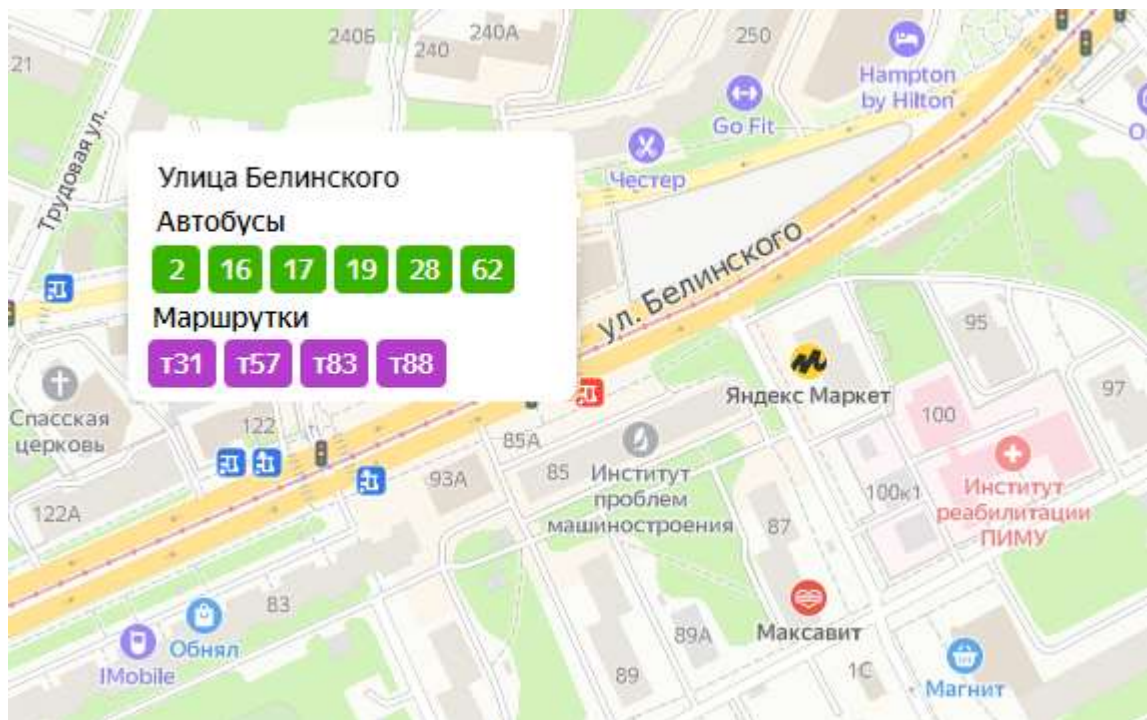

## СХЕМА ПРОЕЗДА ДО ИНСТИТУТА ПЕДИАТРИИ

От Московского вокзала:

общественным транспортом до остановки «Площадь Свободы»

Автобусы: 61, 71

Маршрутные такси: т74, т97

**Схема проезда**  
**Институт реабилитации (ул.Невzorовых, 100)**

**Схема проезда**  
**Институт стоматологии (ул.Минина, 20А)**