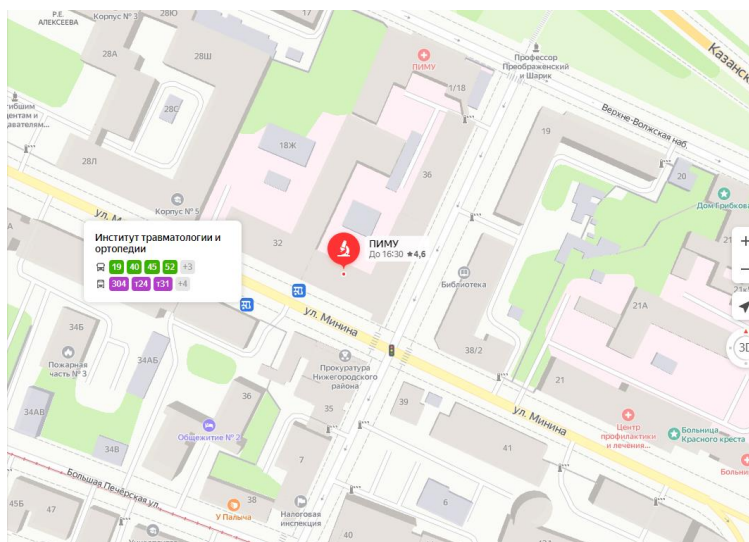

## СХЕМА ПРОЕЗДА ДО ИНСТИТУТА ТРАВМАТОЛОГИИ И ОРТОПЕДИИ

От Московского вокзала:

общественным транспортом до остановки «Институт травматологии и ортопедии»

Автобусы: 19, 90, 45

Маршрутные такси: т40, т45, т74, т97

## СХЕМА ПРОЕЗДА ДО ИНСТИТУТА ПЕДИАТРИИ

От Московского вокзала:

общественным транспортом до остановки «Площадь Свободы»

Автобусы: 61, 71

Маршрутные такси: т74, т97

**Схема проезда**  
**Институт реабилитации (ул.Невzorовых, 100)**

**Схема проезда**  
**Институт стоматологии (ул.Минина, 20А)**